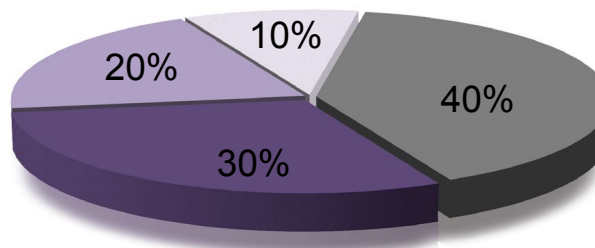

Globální bonus prodeje

Maybe Parfum World odměňuje distributory podílem z celosvětového obratu. Každý měsíc jdou 3% z celosvětového obratu do portfolia.

Úroveň	40%	30%	20%	10%	Nový obrat z 1. linie	Měsíční kvalifikace
12% Bronzový ambassador	X				88 bodů	16 bodů
15% Stříbrný ambassador	X	X			88 bodů	16 bodů
18% Zlatý ambassador	X	X	X		88 bodů	16 bodů
21% Platinový ambassador	X	X	X	X	88 bodů	16 bodů

3% z celosvětového obratu jdou do sítě