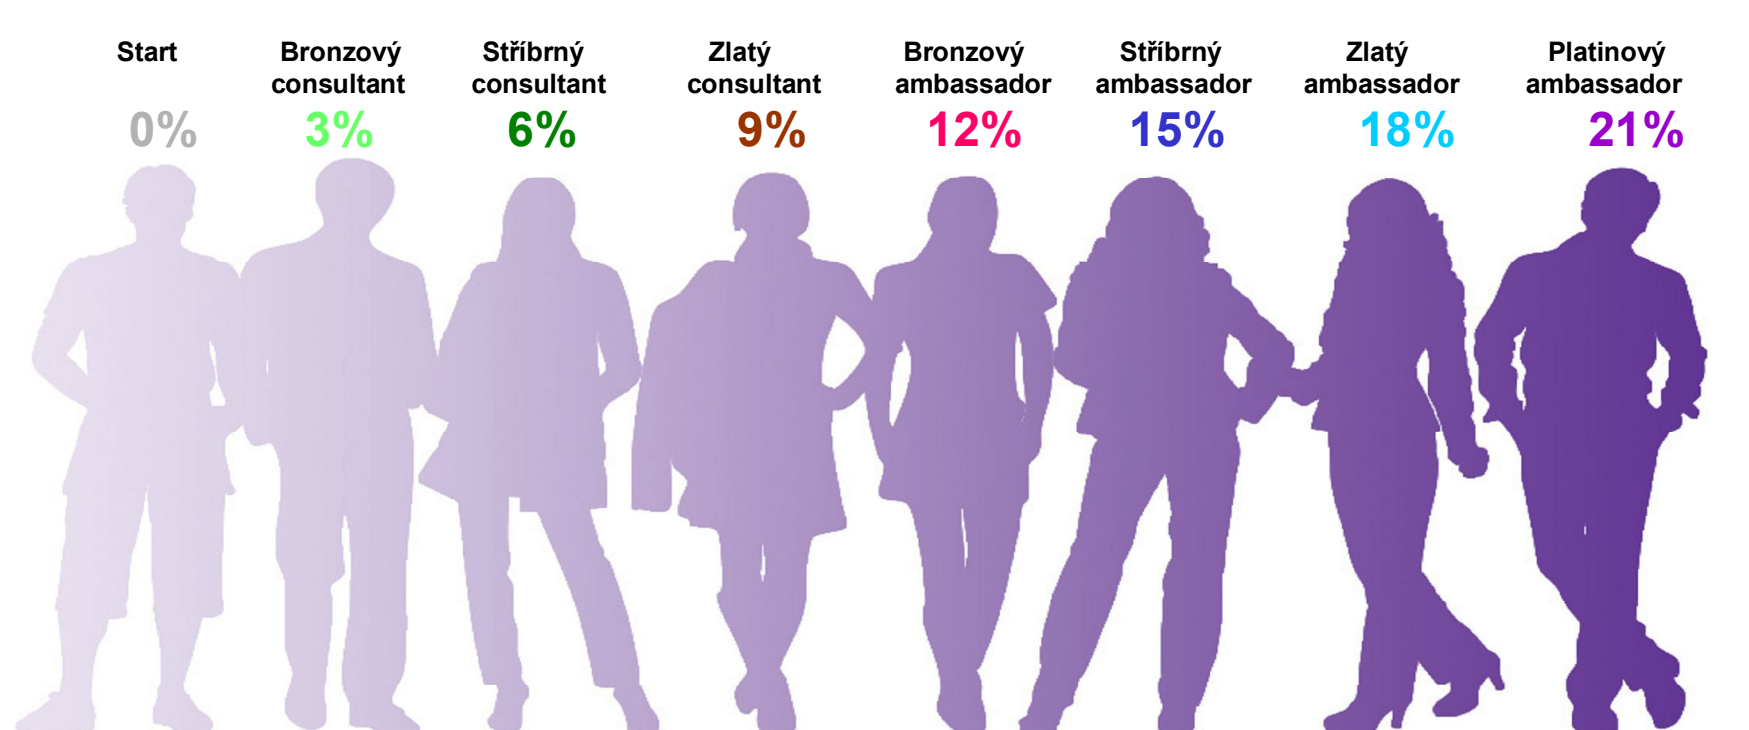

JAKÝCH POZIC MŮŽETE DOSÁHNOUT?

Kariérní postup

Maybe Parfum World vám vyplatí doživotní 3% prémii podle obratu vaší skupiny až do 7. úrovně, jakmile docílíte pozice 6%. Docílená pozice vám zůstává navždy.