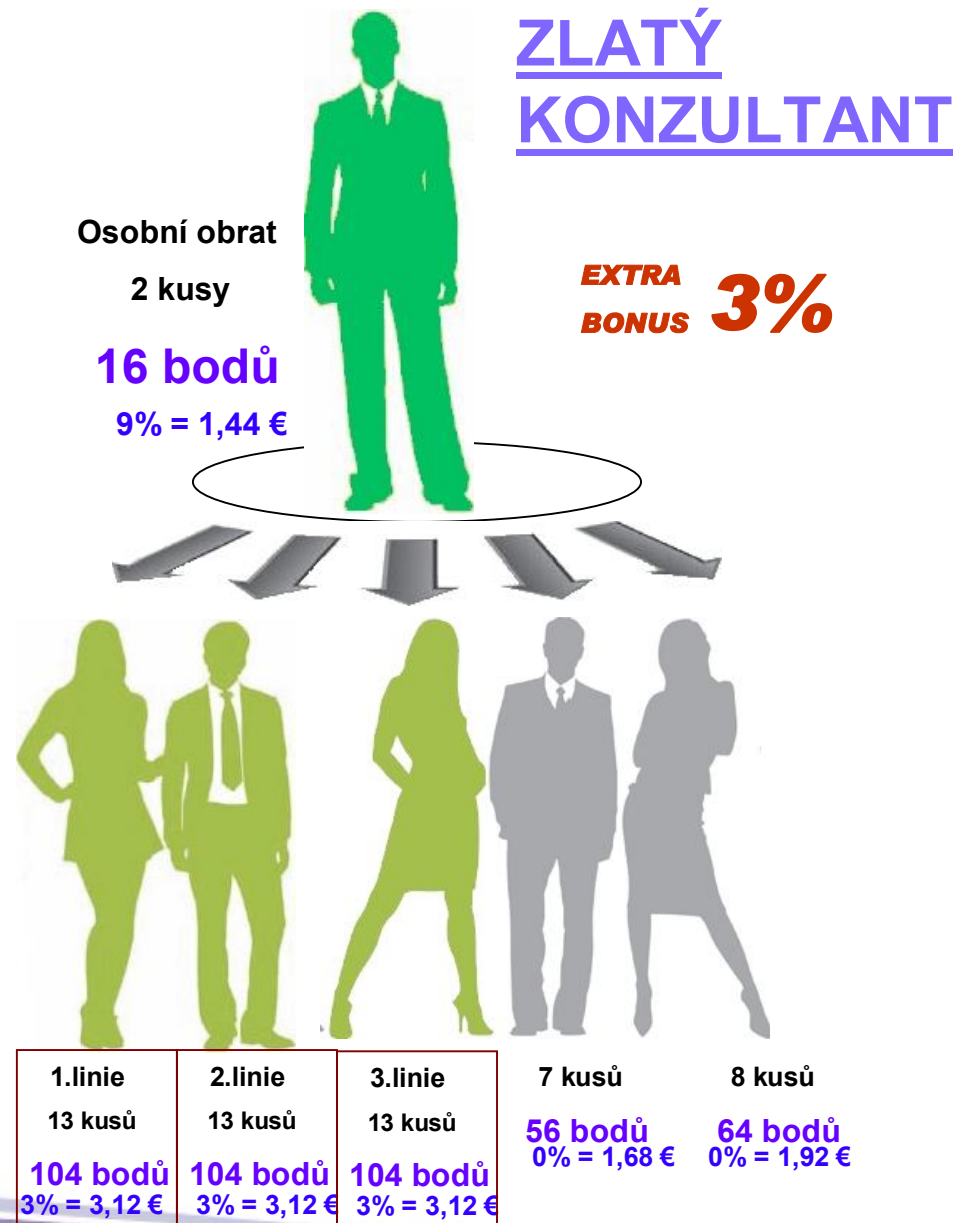

Získáte tak rozdíl z provizí pod vámi a k tomu doživotní 3% prémii podle obratu vaší skupiny až do 7. úrovně.

Vaše provize:

484 bodů x 3% = 14,52€

104 bodů x 6% = 6,24€

104 bodů x 6% = 6,24€

104 bodů x 6% = 6,24€

56 bodů x 6% = 3,36€

64 bodů x 6% = 3,84€

16 bodů x 9% = 1,44€

Platba na vaše konto 41,88€

Jakmile je dosaženo této pozice, již nikdy z ní nespádnete a výplata provize je konstantní !

Jak mohu získat úroveň 12% ?