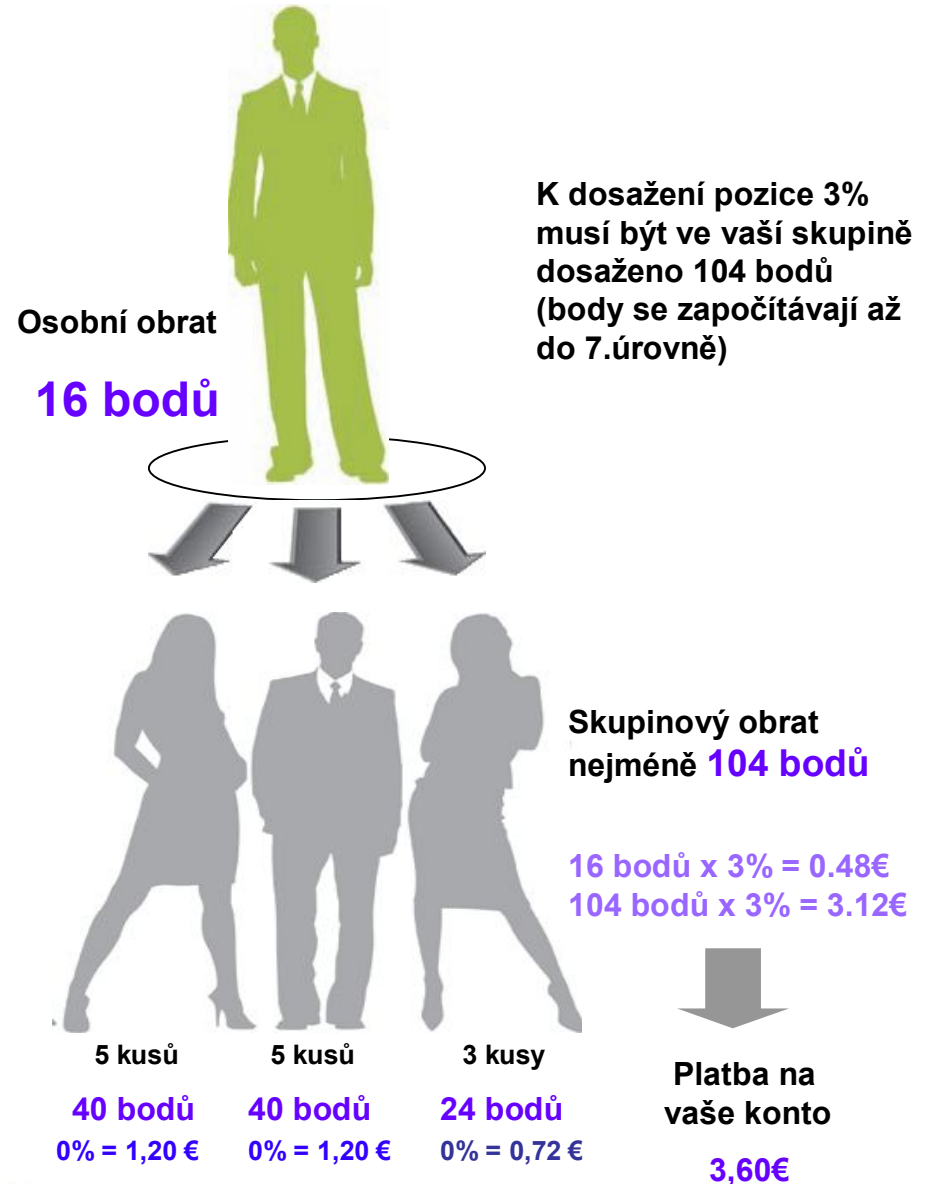

Jakmile je dosaženo této pozice, již nikdy z ní nespadnete a výplata provize je konstantní !

Jak mohu získat úroveň 6% ?

K dosažení pozice 6% byste měli mít 2 linie, které dosáhly 3%

Získáte tak rozdíl z provizí pod vámi a k tomu doživotní 3% prémii podle obrátu vaší skupiny až do 7. úrovně.