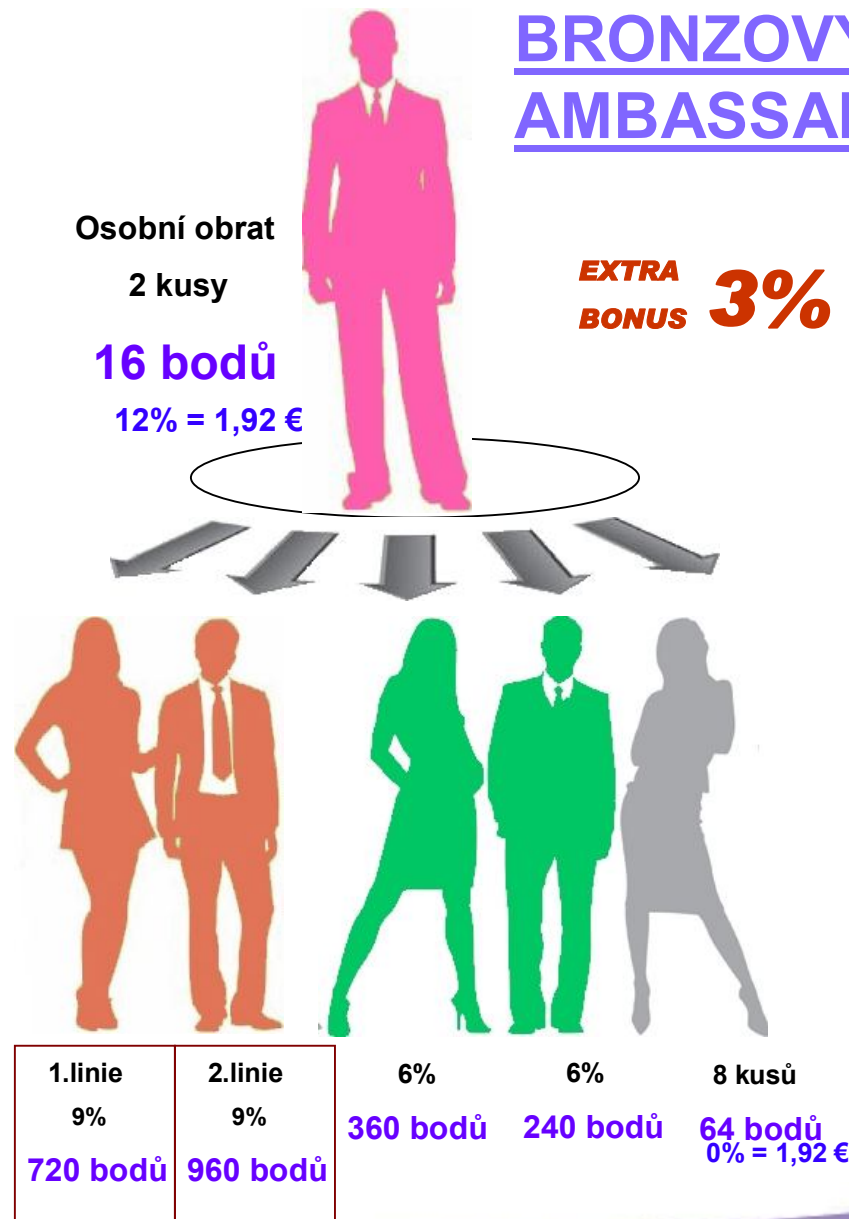

BRONZOVÝ AMBASSADOR

Osobní obrat

2 kusy

16 bodů

12% = 1,92 €

**EXTRA
BONUS 3%**

Jak mohu získat úroveň 15% ?

K dosažení pozice 15% byste měli mít 3 linie, které dosáhly 12%