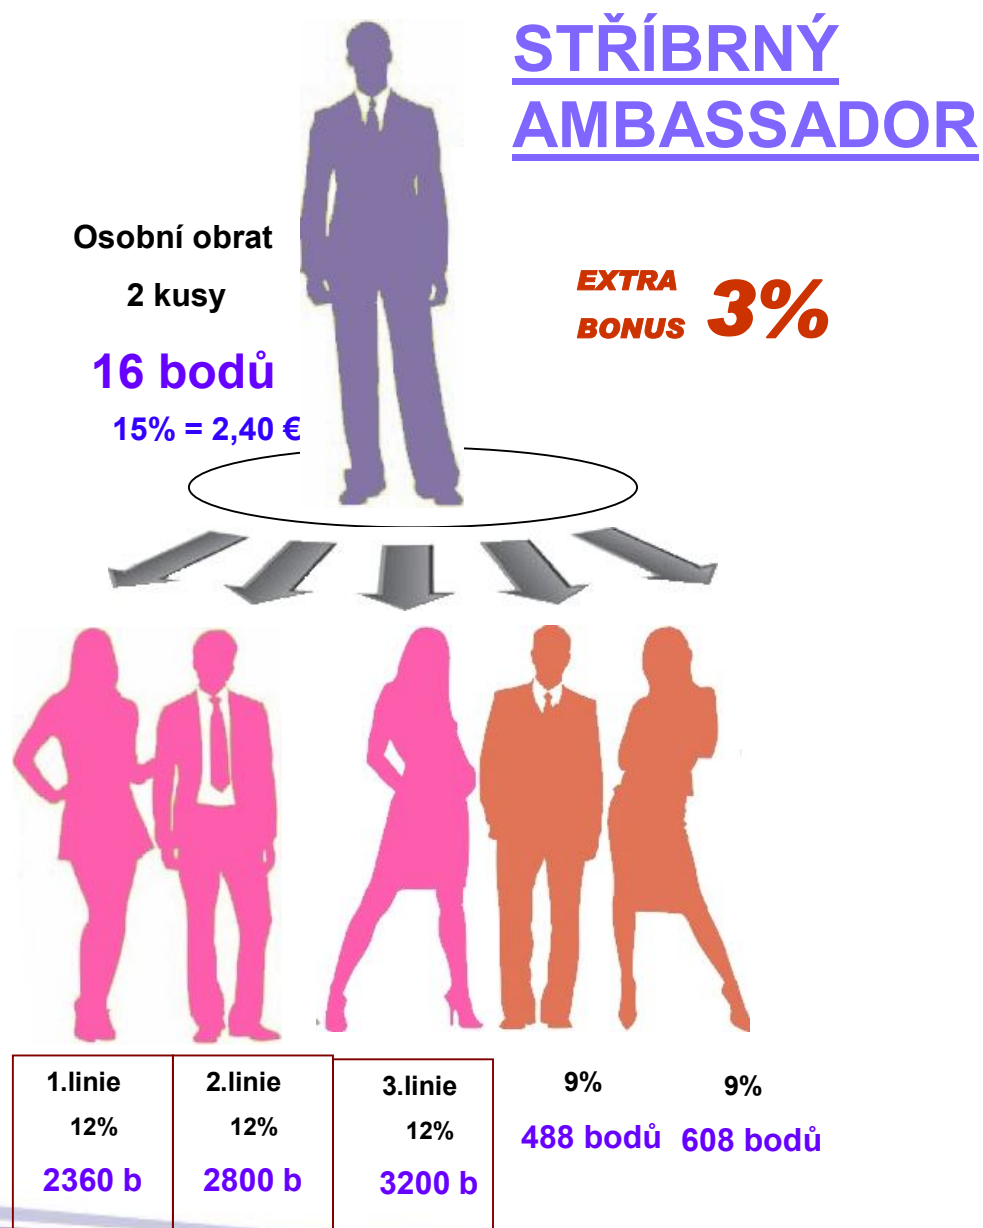

BRONZOVÝ AMBASSADOR

Osobní obrat

2 kusy

16 bodů

12% = 1,92 €

**EXTRA
BONUS 3%**

Jak mohu získat úroveň 15% ?

K dosažení pozice 15% byste měli mít 3 linie, které dosáhly 12%

Získáte tak rozdíl z provizí pod vámi a k tomu doživotní 3% prémii podle obratu vaší skupiny až do 7. úrovně.

Vaše provize:

9472 bodů x 3% = 284,16€

2360 bodů x 3% = 70,80€

2800 bodů x 3% = 84,00€

3200 bodů x 6% = 96,00€

488 bodů x 6% = 29,28€

608 bodů x 6% = 36,48€

16 bodů x 15% = 2,40€

Platba na vaše konto **603,12€**

Jakmile je dosaženo této pozice, již nikdy z ní nespádnete a výplata provize je konstantní !

Jak mohu získat úroveň 15% ?