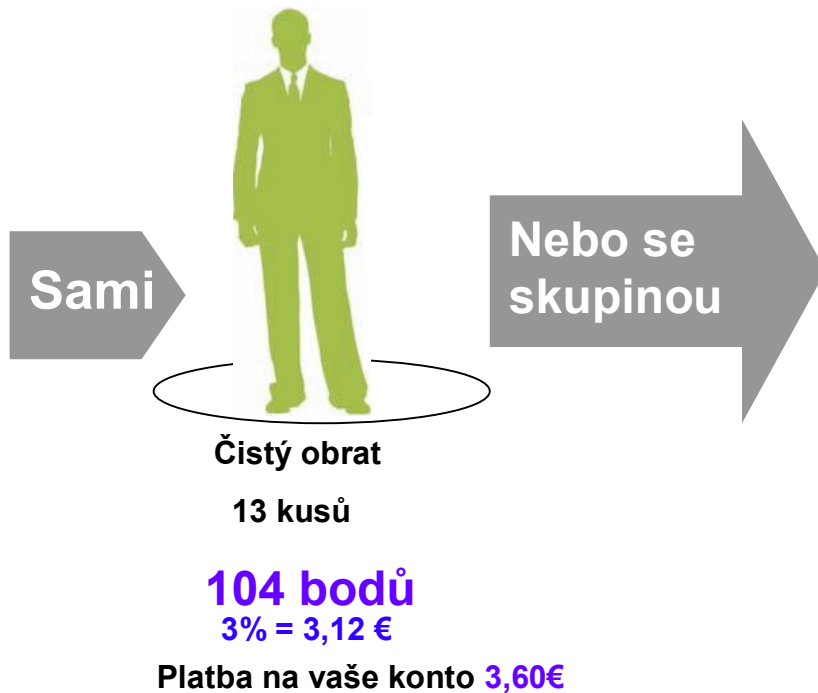

Celkem:

97655 osob x 2 parfémy
měsíčně
=195.310 parfémů

195.310 parfémů x 8 bodů
=1.562.480 bodů

1.562.480 bodů
x extra bonus 3% =

= 46 874.40 €
měsíční příjem

DIFERENCIÁLNÍ BONUS

Jak mohu získat stálou úroveň 3% ?

Jakmile je dosaženo této pozice, již nikdy z ní nespadnete a výplata provize je konstantní !

Jak mohu získat úroveň 6% ?

K dosažení pozice 6% byste měli mít 2 linie, které dosáhly 3%

Získáte tak rozdíl z provizí pod vámi a k tomu doživotní 3% prémii podle obrátu vaší skupiny až do 7. úrovně.