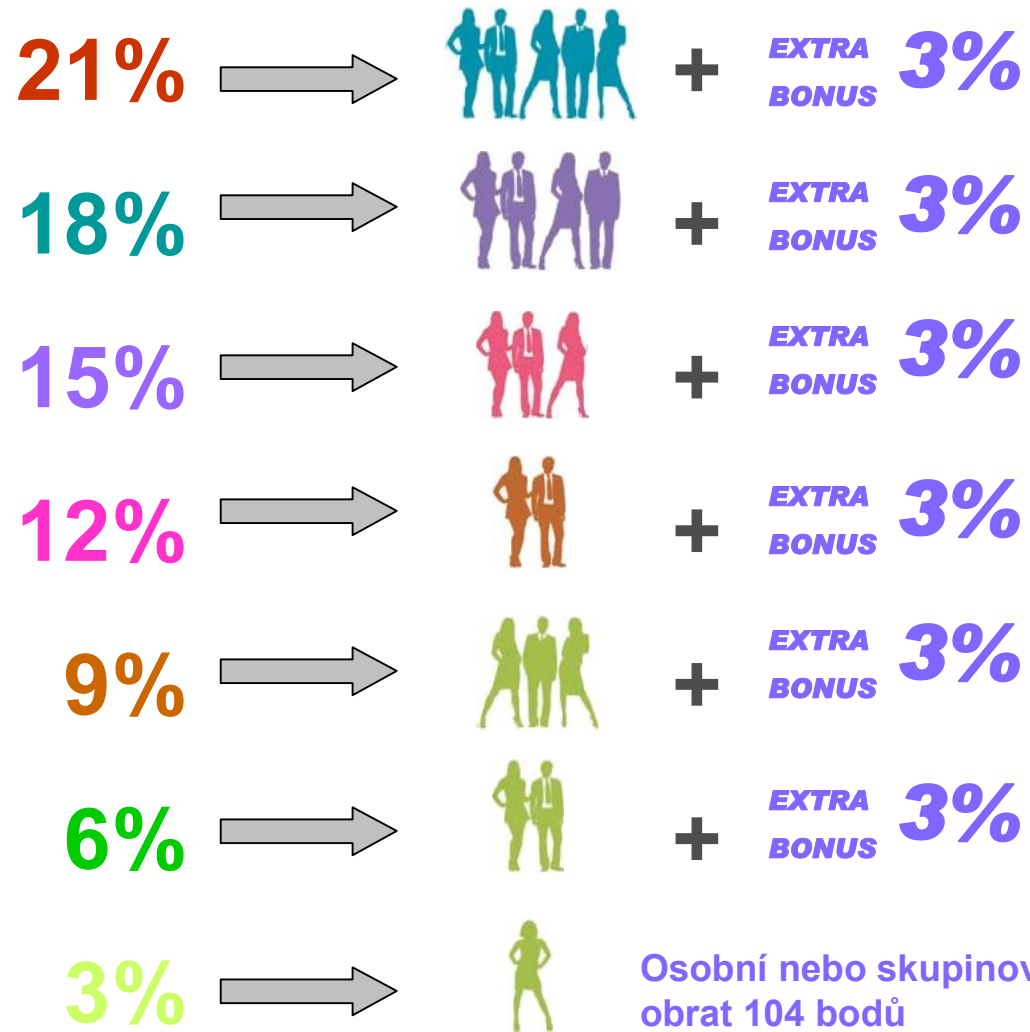

Kvalifikace

Osobní nebo skupinový
obrat 104 bodů